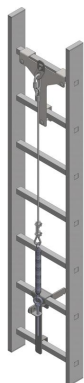

AN701

FIXAÇÃO VERTICAL CENTRAL

Ref.ª AN701_

Características produto

Fixação vertical central composta por 2 placas de aço inoxidável com parafuso de fechar Ø 12 mm e sistema de sob tensão. Cabo AN024/AN025, vendido separadamente por metros

Aço inoxidável.

Essa referência não é um E.P.I

COR

Aço

TAMANHO

Único

Certificações - Normas

CONFORMIDADES DE QUALIFICAÇÃO PARTICULARES

EN795:2012 Equipamento de protecção individual contra quedas em altura - Dispositivos de ancoragem

TIPO A: Dispositivo de ancoragem tipo A

Referências

Referências	Código de barras	COR	TAMANHO		
AN701	3295249201456	Aço	Único	1	-