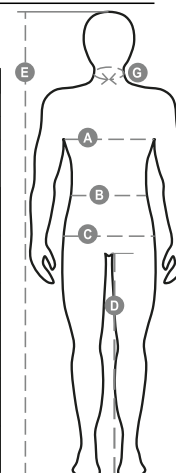

# FOREST

000166-0066

Pantalón para todo el año para hombre con lateral elástico y trabillas en la cintura. Cierre con cremallera y botón metálico, dos bolsillos delanteros, dos bolsillos laterales con solapa y cierres a presión, un bolsillo con cremallera en la izquierda, un bolsillo plegable para la cinta métrica en la derecha, dos bolsillos traseros con botón y ojal.

**Composición:** 100 % ALGODÓN

**Apariencia:** TWILL ALGODÓN

**Peso:** 280 GR/MQ

**Tallas:** XS-S-M-L-XL-XXL-3XL-4XL-5XL

**Embalaje:** 1/20

**HECHO EN:** HECHO EN BANGLADESH HECHO EN PAKISTÁN

**HS CODE:** 62034231

## Guía de tallas

International Sizes	XXS		XS		S		M		L		XL		XXL		3XL		4XL		5XL	
IT - DE	36	38	40	42	44	46	48	50	52	54	56	58	60	62	64	66	68	70	72	74
FR - ES	32	34	36	38	40	42	44	46	48	50	52	54	56	58	60	62	64	66	68	70
UK Top	29	30	31	33	34	36	38	39	41	42	44	46	47	48	50	52	53	55	56	58
UK Trousers	25	27	28	29	30	32	33	34	36	38	40	41	43	45	46	48	49	51	52	54
<b>(G) - cm</b>	37	37	38	38	39	39	40	40	41	41	42,5	42,5	44	44	45	45	46	46	47	47
<b>(G) - in</b>	14½	14½	15	15	15½	15½	15¾	15¾	16	16	16¾	16¾	17¼	17¼	17¾	17¾	18	18	18½	18½
<b>(A) - cm</b>	72	76	80	84	88	92	96	100	104	108	112	116	120	124	128	132	136	140	144	148
<b>(A) - in</b>	28	30	31	33	34	36	38	39	41	42	44	46	47	48	50	52	53	55	56	58
<b>(B) - cm</b>	64	68	72	74	76	80	84	88	92	96	100	104	108	112	116	120	124	128	132	136
<b>(B) - in</b>	25	27	28	29	30	32	33	34	36	38	40	41	43	45	46	48	49	51	52	54
<b>(C) - cm</b>	80	84	88	90	92	96	100	104	108	112	116	120	124	128	132	136	140	144	148	152
<b>(C) - in</b>	31	33	34	35	36	38	39	41	42	44	46	47	49	50	52	53	55	56	58	59
<b>(D) - cm</b>	82	82	84	84	85	85	86	86	87	87	88	88	88	88	88	88	89	89	89	89
<b>(D) - in</b>	32	32	33	33	33	33	33	33	34	34	34	34	34	34	34	34	35	35	35	35
<b>(E) - cm</b>	170/181				175/187				175/189											
<b>(E) - in</b>	67/71				69/73				69/75											