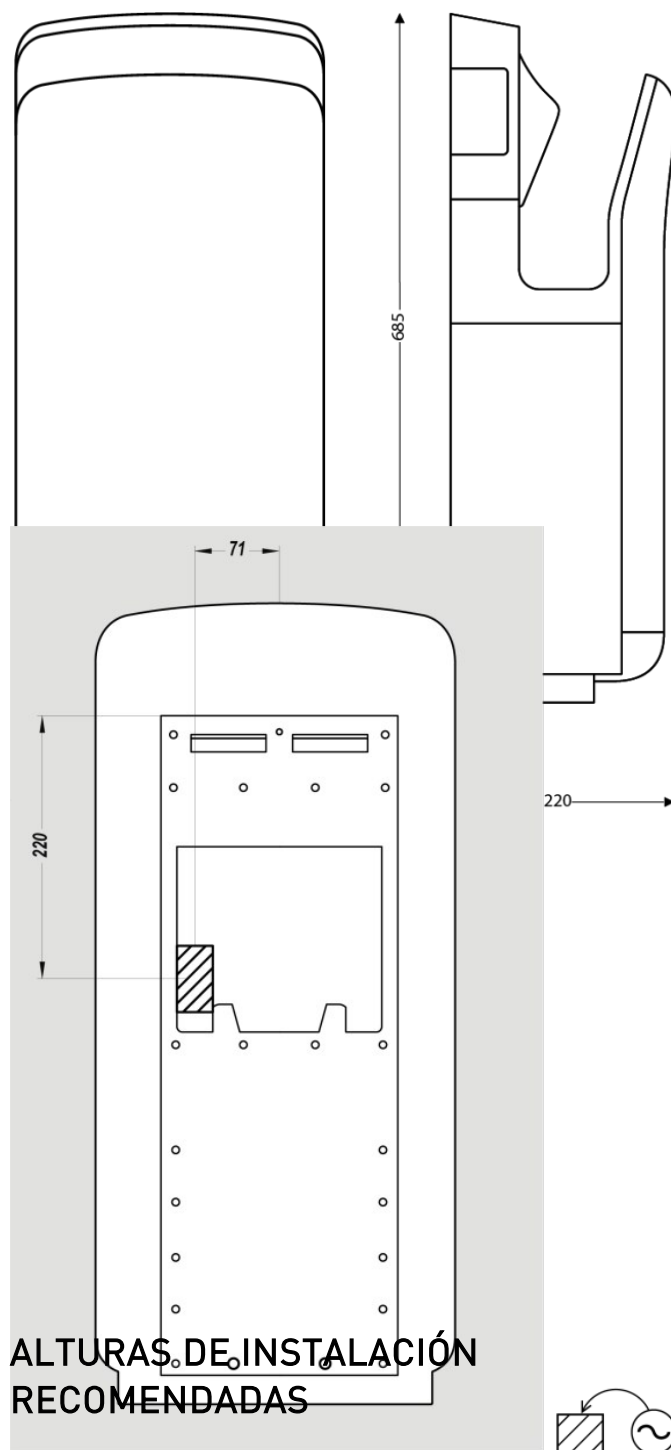

811905

ALPHADRY Blanco

CARACTERÍSTICAS

Material	ABS
Color	Blanco
Tanque de recuperación de agua	sí
Capacidad de la bandeja de agua (mL)	0.8000
Evacuación directa	No
Resistencia calefactora	sí
Tiempo de secado (s)	10-15s
Nivel de ruido [dB] (medido a 1 m por delante de la unidad)	80
Velocidad de salida de aire (m / s)	350
Caudal de aire (m³/h)	190
Temperatura de salida del aire (° C)	35
Seguridad en caso de mal funcionamiento	sí
Filtro	Filtro HEPA
A prueba de vandalismo	sí
Iluminación de la zona de secado	sí

ELÉCTRICO

Potencia en funcionamiento (W)	2050
voltaje	220-240V
Frecuencia (Hz)	50-60
Potencia en espera (W)	10.0000
Tipo de detección	Infrarrojo
Disyuntor	sí
Tipo de motor	Brushless
Vida útil del motor (número de operaciones)	700000

DIMENSIONES

Altura (mm)	685
Ancho (mm)	300
Profundidad del producto (mm)	220
Peso (kg)	11.4500

DIMENSIONES DE CAJA

Altura (mm)	280
Ancho (mm)	360
Profundidad (mm)	730
Peso (kg)	12.7600

DIBUJO TÉCNICO

- Altura de la instalación de los hombros (cm) : 30
- Altura de la instalación de mujer (cm) : 25