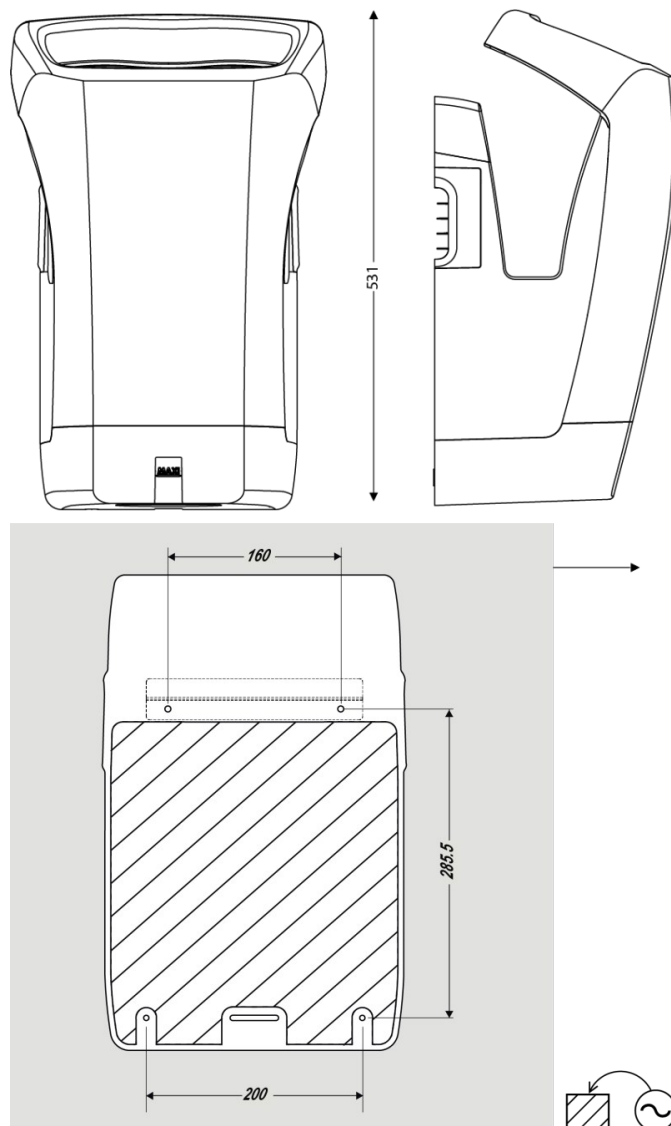

811962

STELL'AIR blanco

CARACTERÍSTICAS

Material	ABS
Color	Blanco
Tanque de recuperación de agua	sí
Capacidad de la bandeja de agua (mL)	1.0000
Evacuación directa	En Opción
Tiempo de secado (s)	10-15s
Nivel de ruido (dB) (medido a 1 m por delante de la unidad)	73
Velocidad de salida de aire (m / s)	400
Caudal de aire (m³/h)	140
Temperatura de salida del aire (° C)	40
Seguridad en caso de mal funcionamiento	sí
Filtro	Filtro de cobre
A prueba de vandalismo	sí
Tratamiento antibacteriano	sí
Iluminación de la zona de secado	sí

ELÉCTRICO

Potencia en funcionamiento (W)	800
voltaje	220-240V
Frecuencia (Hz)	50
Potencia en espera (W)	2.2000
Tipo de detección	Capacitivo
Disyuntor	sí
Velocidad de rotación del motor (rpm)	26500
Tipo de motor	Brushed AC
Vida útil del motor (número de operaciones)	350000

DIMENSIONES

Altura (mm)	531
Ancho (mm)	340
Profundidad del producto (mm)	262
Peso (kg)	6.2400

DIMENSIONES DE CAJA

Altura (mm)	280
Ancho (mm)	395
Profundidad (mm)	595
Peso (kg)	7.2000

DIBUJO TÉCNICO

ALTURAS DE INSTALACIÓN RECOMENDADAS

- Altura de la instalación de los hombres (cm) : 40
- Altura de la instalación de mujer (cm) : 35
- Altura de instalación infantil (cm) : 30
- Altura de instalación para Discapacitado (cm) : 35